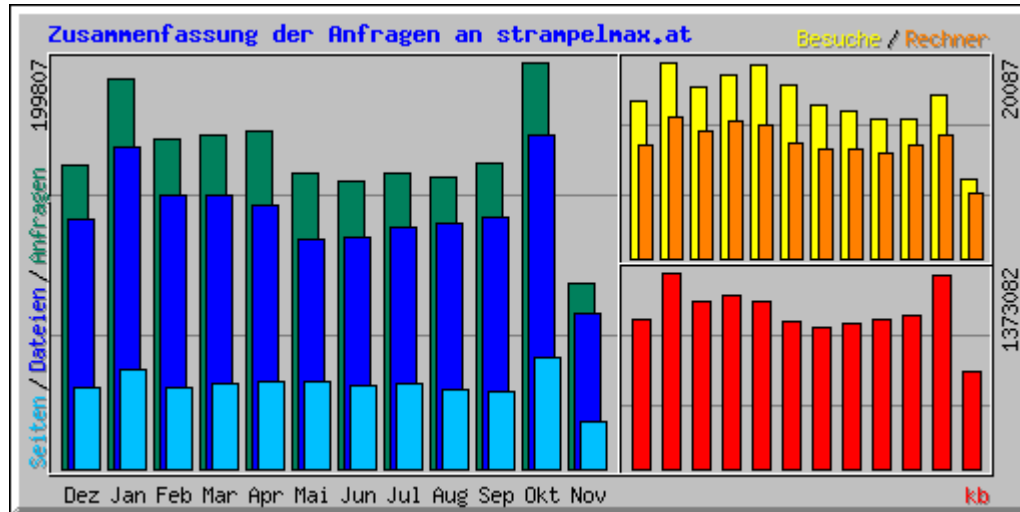

# Usage Statistics for strampelmax.at

Auslastungsstatistik für den Zeitraum: Letzte 12 Monate  
Erstellt am 17-Nov-2008 00:06 CET

Zusammenfassung nach Monaten										
Monat	Tagesdurchschnitt				Monats-Summe					
	Anfragen	Dateien	Seiten	Besuche	Rechner	kb	Besuche	Seiten	Dateien	Anfragen
<a href="#">Nov 2008</a>	5719	4767	1446	511	6671	677506	8189	23147	76283	91511
<a href="#">Okt 2008</a>	6445	5283	1759	536	12548	1355034	16626	54539	163796	199807
<a href="#">Sep 2008</a>	4988	4125	1257	476	11497	1070413	14305	37716	123756	149657
<a href="#">Aug 2008</a>	4616	3884	1242	461	10820	1046096	14293	38512	120413	143101
<a href="#">Jul 2008</a>	4687	3826	1354	488	11195	1019595	15142	41986	118624	145321
<a href="#">Jun 2008</a>	4720	3790	1360	523	11122	994759	15705	40817	113708	141609
<a href="#">Mai 2008</a>	4672	3631	1377	570	11695	1030865	17673	42687	112580	144849
<a href="#">Apr 2008</a>	5519	4303	1433	657	13678	1164344	19730	43006	129118	165575
<a href="#">Mar 2008</a>	5278	4333	1357	602	14035	1208798	18665	42071	134349	163621
<a href="#">Feb 2008</a>	5571	4622	1369	603	13108	1174451	17509	39719	134054	161586
<a href="#">Jan 2008</a>	6172	5094	1583	647	14381	1373082	20087	49093	157919	191351
<a href="#">Dez 2007</a>	4817	3957	1283	522	11502	1050095	16182	39791	122673	149334
<b>Summen</b>						<b>13165038</b>	<b>194106</b>	<b>493084</b>	<b>1507273</b>	<b>1847322</b>